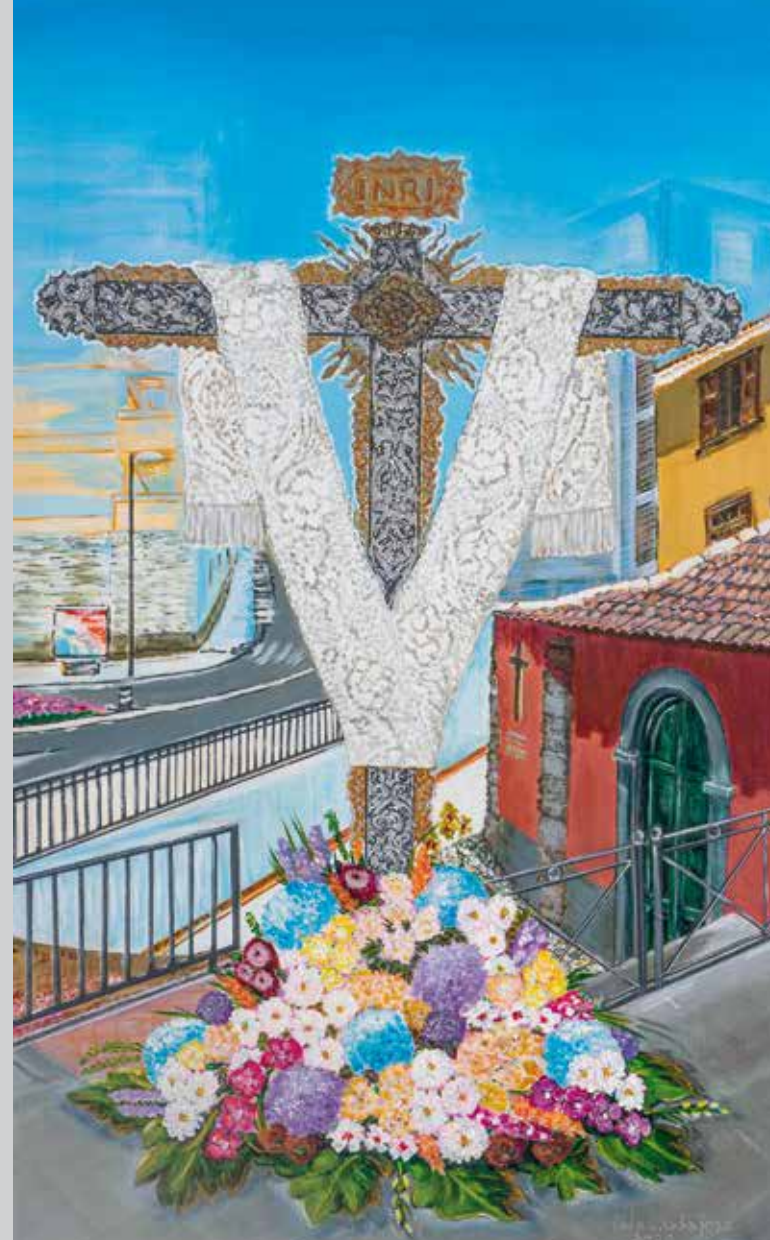

PROGRAMA DE ACTOS

VIERNES, 16 DE ABRIL

A las 10:00 horas, en la Casa de los Capitanes Generales

Presentación del cartel “Cruces de Mayo 2021”
obra de la pintora Dña. Lola Carbajosa,
polifacética artista onubense.

DOMINGO , 2 DE MAYO

[Víspera]

A partir de las 17:00 horas

Apertura y Bendición de Capillas y Cruces.

LUNES, 3 DE MAYO

[Fiesta Principal]

Desde las 10:00 hasta las 20:00 horas

Apertura de las Capillas y Cruces
que se relacionan en este programa para su visita.

*A las 19:00 horas, en la Parroquia de
Santo Domingo de Guzmán*

**Solemne Celebración Eucaristía
en Honor a la Santa Cruz**, presidida por el
Muy Ilustre Sr. D. Juan Pedro Rivero González,
Deán de la Santa Iglesia Catedral y
Párroco de Santo Domingo de Guzmán.

ASOCIACIÓN
CRUCES DE MAYO
CIUDAD DE LA LAGUNA

EXCMO. AYUNTAMIENTO DE
SAN CRISTÓBAL DE
LA LAGUNA
CONCEJALÍA DE PATRIMONIO HISTÓRICO

Cruces de Mayo
SAN CRISTÓBAL DE LA LAGUNA
2021

Para más información visita
www.crucesdelalaguna.com